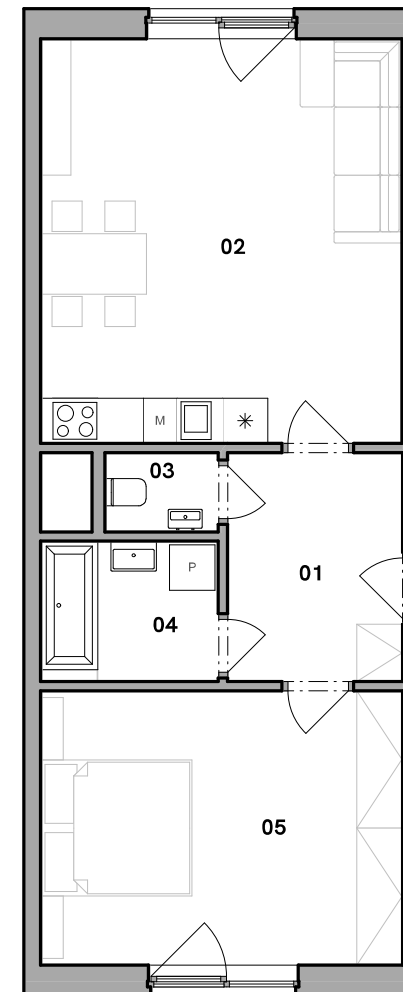

Váš domov u Labe

Číslo bytu **13.02.05**
 Typ 2+kk
 Podlahová plocha [m²] 57,5 m²
 Nadzemní podlaží 2
 Budova 13

č.	Název místnosti	Plocha [m ²]
01	Chodba	7,0
02	Obytná kuchyň	25,6
03	WC	1,6
04	Koupelna	4,4
05	Pokoj	17,4
Obytná plocha		56,0 m²
Podlahová plocha		57,5 m²