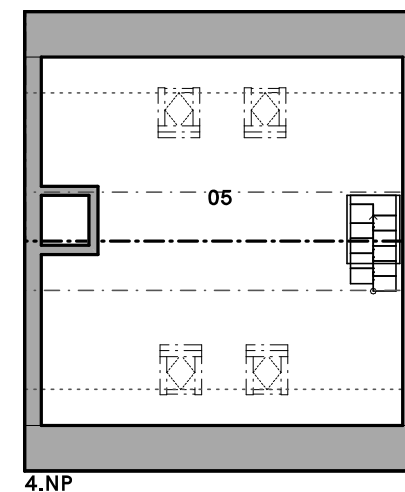

Váš domov u Labe

Číslo bytu **13.03.12**
 Typ 2+kk
 Podlahová plocha [m²] 63,4 m²
 Nadzemní podlaží 3,4
 Budova 13

č.	Název místnosti	Plocha [m ²]
01	Chodba	4,9
02	Obytná kuchyň	22,8
03	Koupelna	5,6
04	Pokoj	17,4
05	Komora	17,2
Obytná plocha		67,9 m²
Podlahová plocha		63,4 m²