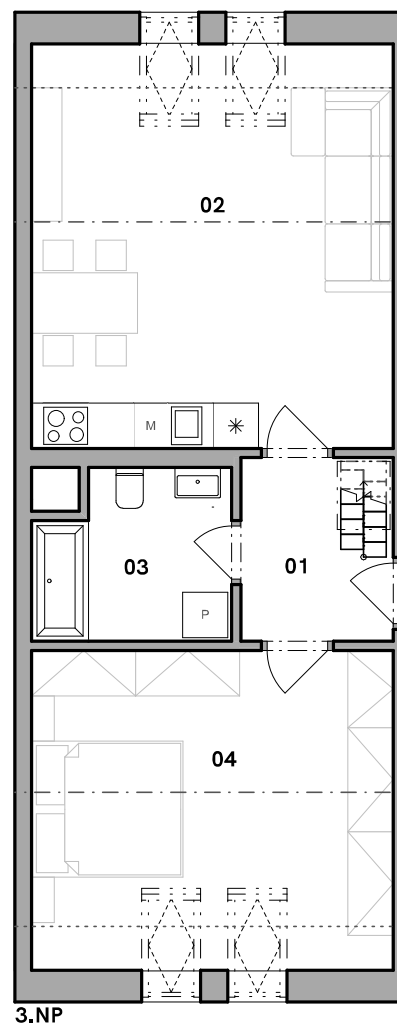

Váš domov u Labe

Číslo bytu **13.03.12**
 Typ 2+kk
 Podlahová plocha [m²] 63,4 m²
 Nadzemní podlaží 3,4
 Budova 13

č.	Název místnosti	Plocha [m ²]
01	Chodba	4,9
02	Obytná kuchyň	22,8
03	Koupelna	5,6
04	Pokoj	17,4
05	Komora	17,2
Obytná plocha		67,9 m²
Podlahová plocha		63,4 m²