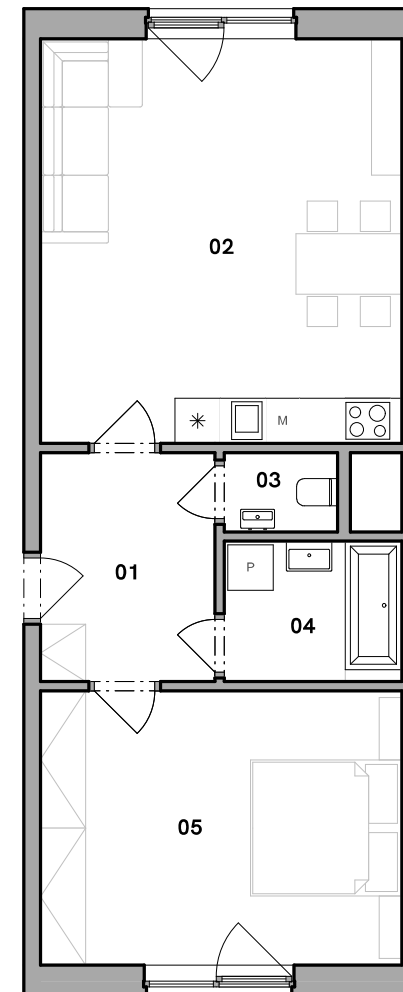

Váš domov u Labe

Číslo bytu **13.02.04**
 Typ 2+kk
 Podlahová plocha [m²] 57,5 m²
 Nadzemní podlaží 2
 Budova 13

č.	Název místnosti	Plocha [m ²]
01	Chodba	7,0
02	Obytná kuchyň	25,6
03	WC	1,6
04	Koupelna	4,4
05	Pokoj	17,4
Obytná plocha		56,0 m²
Podlahová plocha		57,5 m²