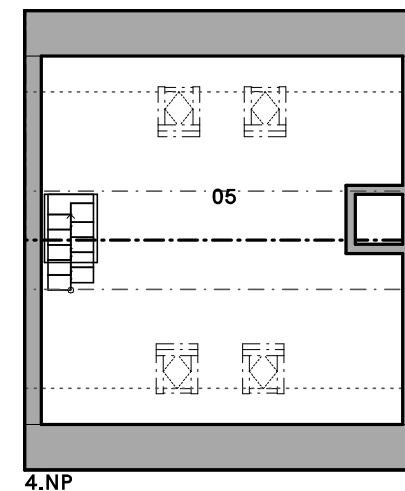

Váš domov u Labe

Číslo bytu **13.03.11**
 Typ 2+kk
 Podlahová plocha [m²] 63,4 m²
 Nadzemní podlaží 3,4
 Budova 13

č.	Název místnosti	Plocha [m ²]
01	Chodba	4,9
02	Obytná kuchyň	22,8
03	Koupelna	5,6
04	Pokoj	17,4
05	Komora	17,2
Obytná plocha		67,9 m²
Podlahová plocha		63,4 m²