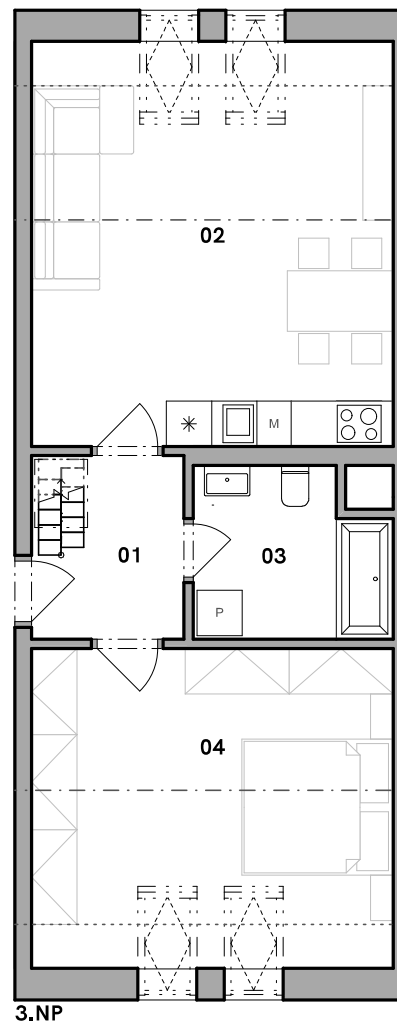

Váš domov u Labe

Číslo bytu **13.03.11**
 Typ 2+kk
 Podlahová plocha [m²] 63,4 m²
 Nadzemní podlaží 3,4
 Budova 13

č.	Název místnosti	Plocha [m ²]
01	Chodba	4,9
02	Obytná kuchyň	22,8
03	Koupelna	5,6
04	Pokoj	17,4
05	Komora	17,2
Obytná plocha		67,9 m²
Podlahová plocha		63,4 m²