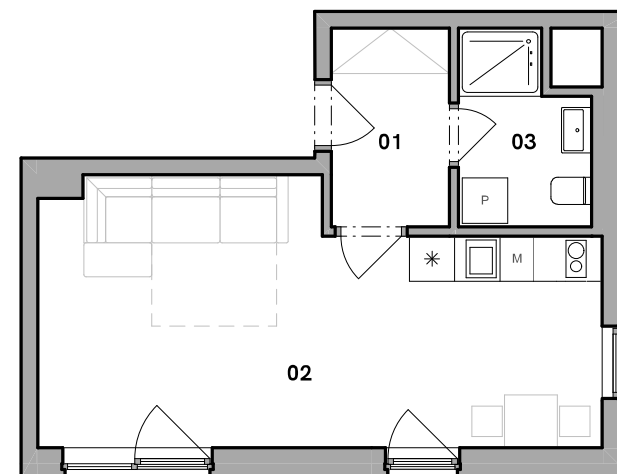

Váš domov u Labe

Číslo bytu	13.02.08
Typ	1+kk
Podlahová plocha [m ²]	33,0 m ²
Nadzemní podlaží	2
Budova	13

č.	Název místnosti	Plocha [m ²]
01	Chodba	4,1
02	Obytná kuchyň	23,8
03	Koupelna	4,0
Obytná plocha		31,9 m²
Podlahová plocha		33,0 m²